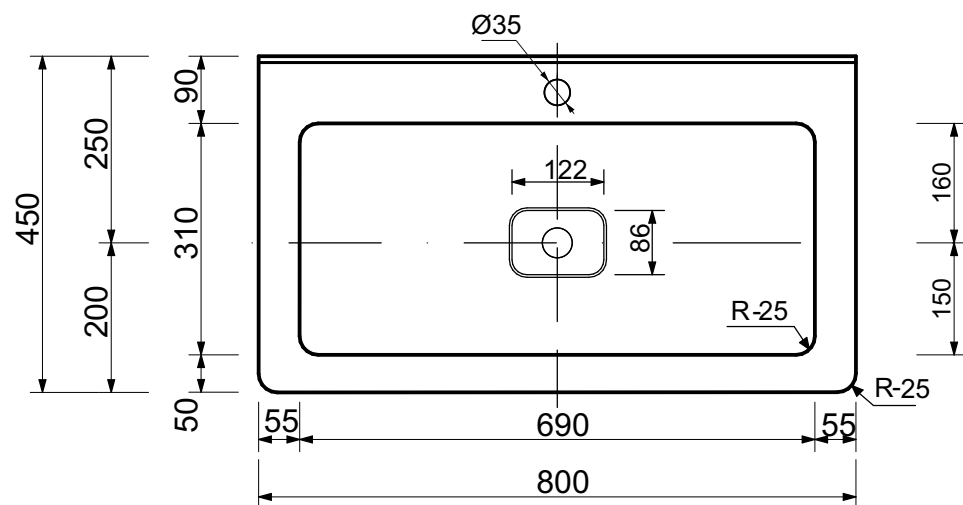

ЭСТЕТ

г. Кострома, ул. Московская д. 105
тел. 8 (4942) 33 61 71

РАКОВИНА "КАРЕ ЛЮКС" 800X450

ПРОИЗВОДСТВО ИЗДЕЛИЙ ИЗ ЛИТЬЕВОГО МРАМОРА

*Допустимое отклонение линейных размеров ± 5 мм

ООО "ЭСТЕТ"