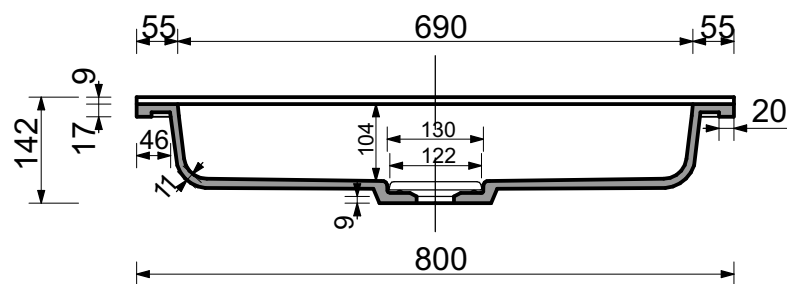

ЭСТЕТ

г. Кострома, ул. Московская д. 105
тел. 8 (4942) 33 61 71

РАКОВИНА "КАРЕ ЛЮКС" 800X450

ПРОИЗВОДСТВО ИЗДЕЛИЙ ИЗ ЛИТЬЕВОГО МРАМОРА

*Допустимое отклонение линейных размеров ± 5 мм

ООО "ЭСТЕТ"