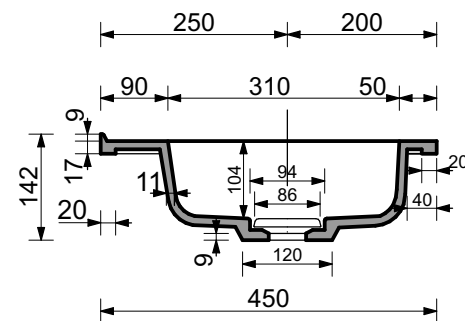

ЭСТЕТ

г. Кострома, ул. Московская д. 105
тел. 8 (4942) 33 61 71

РАКОВИНА "КАРЕ ЛЮКС" 800X450

ПРОИЗВОДСТВО ИЗДЕЛИЙ ИЗ ЛИТЬЕВОГО МРАМОРА

*Допустимое отклонение линейных размеров ± 5 мм

ООО "ЭСТЕТ"